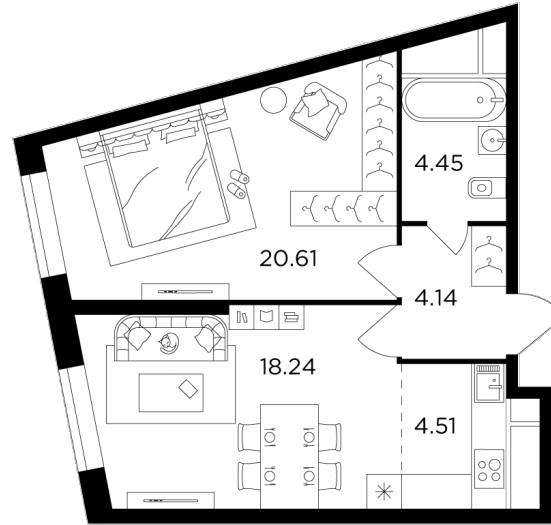

Планировка

С мебелью

+7 (495) 500-00-04

ingrad.ru

2-комн. квартира №602, 52м²

ЖК КутузовGRAD II,
Корпус 5, Секция 4, Этаж 17 из 30

21 662 577₽

416 588₽/м²

● Давыдково

Отделка

Без отделки

Ввод

Дом сдан

На этаже

На генплане

Европейская планировка