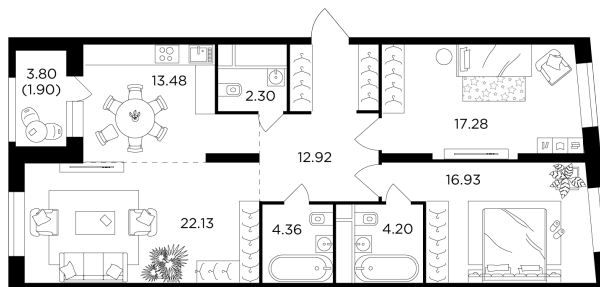

Планировка

С мебелью

+7 (495) 500-00-04

ingrad.ru

3-комн. квартира №820, 95.7м²

ЖК КутузовGRAD II,
Корпус 5, Секция 6, Этаж 13 из 30

34 318 923Р

358 609Р/м²

● Давыдково

Отделка

Без отделки

Ввод

Дом сдан

На этаже

На генплане

Квартира
на сайте