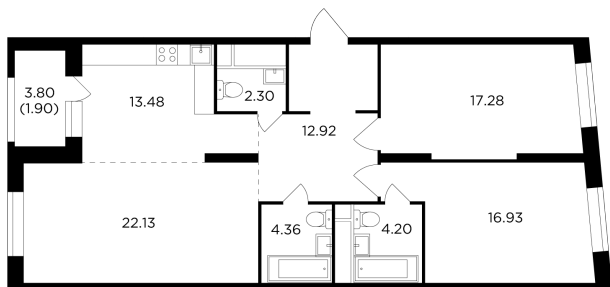

Планировка

С мебелью

+7 (495) 500-00-04

ingrad.ru

3-комн. квартира №820, 95.7м²

ЖК КутузовGRAD II,
Корпус 5, Секция 6, Этаж 13 из 30

34 318 923Р

358 609Р/м²

● Давыдково

Отделка

Без отделки

Ввод

Дом сдан

На этаже

На генплане

Квартира
на сайте