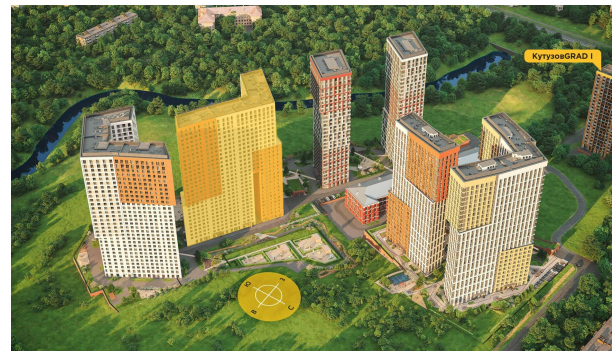

Планировка

С мебелью

2-комн. квартира №766, 72.4м²

Корпус 5, Секция 5, Этаж 28 из 30

40 270 000₽

556 216₽/м²

● м. «Давыдково»

Отделка

Чистовая

Ввод

Дом готов

Лоджия

На этаже

На генплане

Квартира на сайте