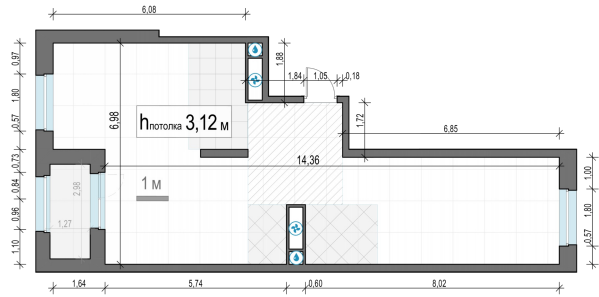

Планировка

С мебелью

2-комн. квартира №766, 72.4м²

Корпус 5, Секция 5, Этаж 28 из 30

40 270 000₽

556 216₽/м²

● м. «Давыдково»

Отделка

Чистовая

Ввод

Дом готов

Лоджия

На этаже

На генплане

Квартира на сайте