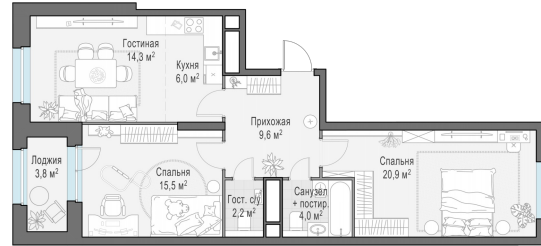

Планировка

С мебелью

2-комн. квартира №766, 72.4м²

Корпус 5, Секция 5, Этаж 28 из 30

40 270 000₽

556 216₽/м²

● м. «Давыдково»

Отделка

Чистовая

Ввод

Дом готов

Лоджия

На этаже

На генплане

Квартира на сайте