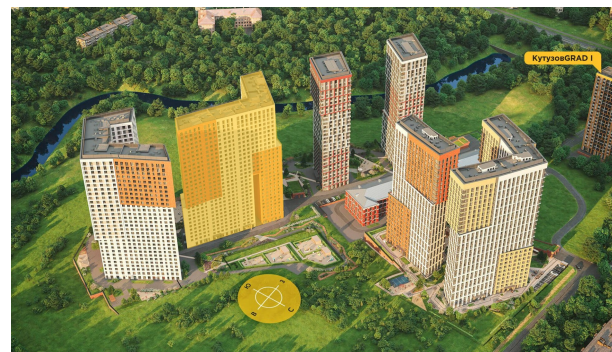

На генплане

Квартира на сайте

Скачано 30.04.2026 03:35