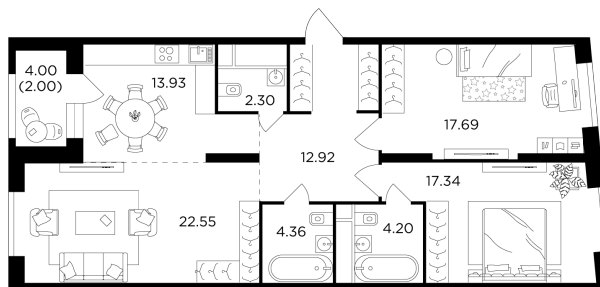

Планировка

С мебелью

+7 (495) 500-00-04

ingrad.ru

3-комн. квартира №868, 95.5м²

ЖК КутузовGRAD II,
Корпус 5, Секция 6, Этаж 29 из 30

37 398 745Р

391 610Р/м²

● Давыдково

Отделка

Без отделки

Ввод

Дом сдан

На этаже

На генплане

Квартира
на сайте