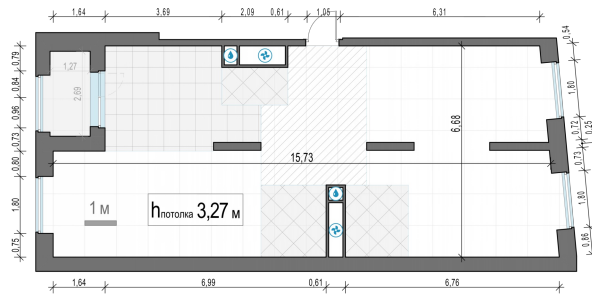

Планировка

С мебелью

3-комн. квартира №868, 93.7м²

Корпус 5, Секция 6, Этаж 29 из 30

43 360 000₽

462 754₽/м²

● м. «Давыдково»

Отделка

Без отделки

Ввод

Дом готов

Лоджия

На этаже

На генплане

Квартира на сайте

Скачано 30.04.2026 03:35