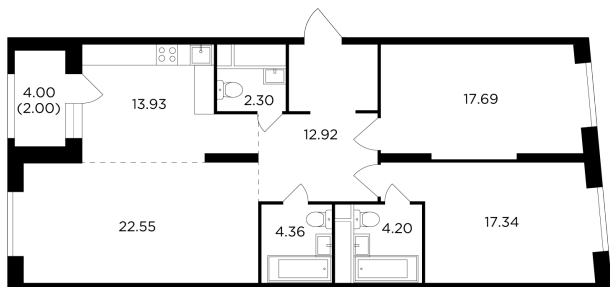

Планировка

С мебелью

+7 (495) 500-00-04

ingrad.ru

3-комн. квартира №868, 95.5м²

ЖК КутузовGRAD II,
Корпус 5, Секция 6, Этаж 29 из 30

37 398 745Р

391 610Р/м²

● Давыдково

Отделка

Без отделки

Ввод

Дом сдан

На этаже

На генплане

Квартира
на сайте