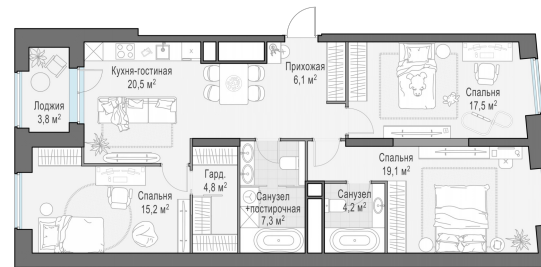

Планировка

С мебелью

3-комн. квартира №868, 93.7м²

Корпус 5, Секция 6, Этаж 29 из 30

43 360 000₽

462 754₽/м²

● м. «Давыдково»

Отделка

Без отделки

Ввод

Дом готов

Лоджия

На этаже

На генплане

Квартира на сайте

Скачано 30.04.2026 03:35