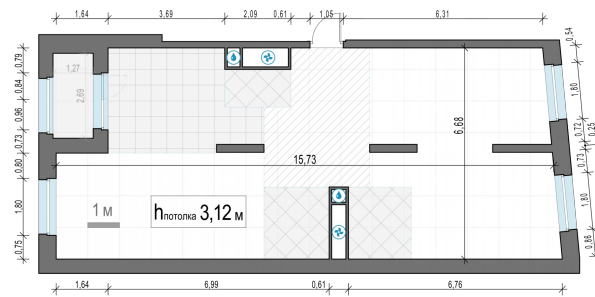

Планировка

С мебелью

**3-комн. квартира №865, 93.5м<sup>2</sup>**

Корпус 5, Секция 6, Этаж 28 из 30

**36 100 000₽**

**386 097₽/м<sup>2</sup>**

● м. «Давыдково»

Отделка

Без отделки

Ввод

Дом готов

Лоджия

На этаже

На генплане

Квартира на сайте