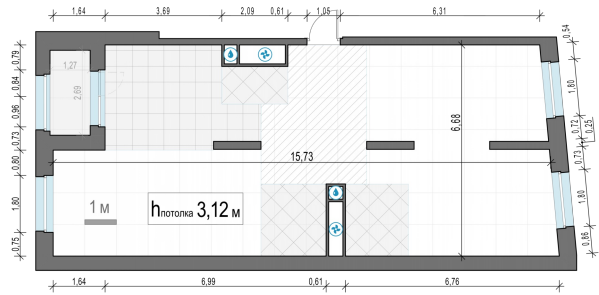

Планировка

С мебелью

3-комн. квартира №865, 93.5м²

Корпус 5, Секция 6, Этаж 28 из 30

42 460 000₽

454 118₽/м²

● м. «Давыдково»

Отделка

Без отделки

Ввод

Дом готов

Лоджия

На этаже

На генплане

Квартира на сайте

Скачано 30.04.2026 03:36