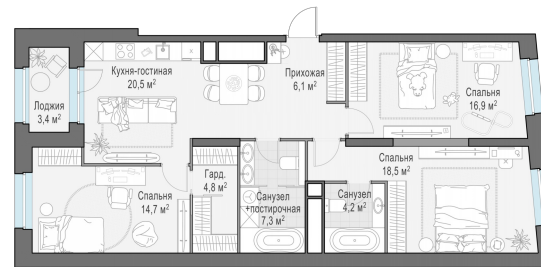

Планировка

С мебелью

**3-комн. квартира №865, 93.5м<sup>2</sup>**

Корпус 5, Секция 6, Этаж 28 из 30

**36 100 000₽**

**386 097₽/м<sup>2</sup>**

● м. «Давыдково»

Отделка

Без отделки

Ввод

Дом готов

Лоджия

На этаже

На генплане

Квартира на сайте