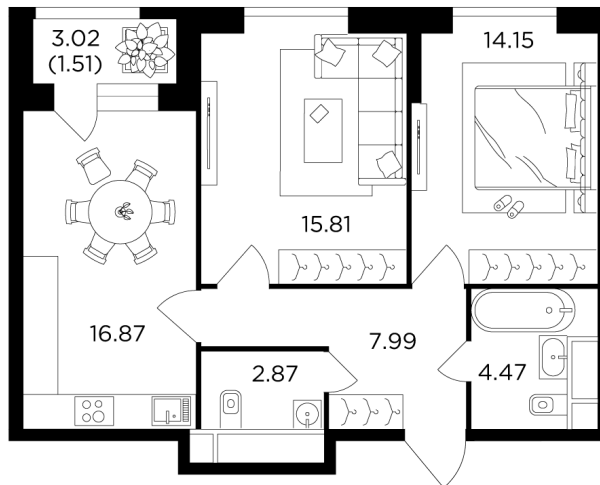

Планировка

С мебелью

+7 (495) 500-00-04

ingrad.ru

2-комн. квартира №532, 62.2м²

ЖК КутузовGRAD II,
Корпус 5, Секция 3, Этаж 29 из 30

27 710 100₽

445 500₽/м²

● М Давыдково

Отделка

Без отделки

Ввод

Дом сдан

На этаже

На генплане

Квартира
на сайте