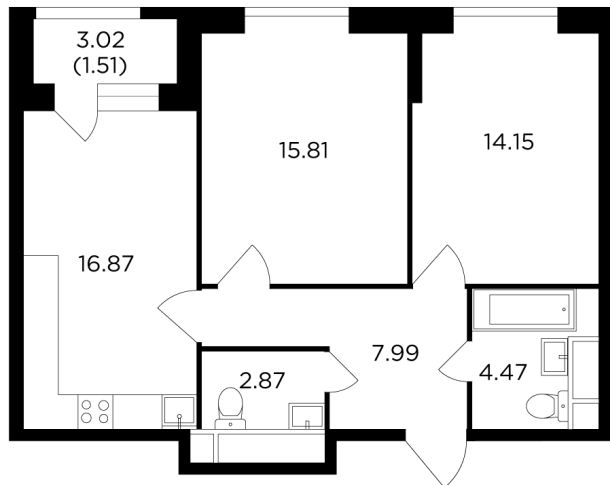

Планировка

С мебелью

+7 (495) 500-00-04

ingrad.ru

2-комн. квартира №532, 62.2м²

ЖК КутузовGRAD II,
Корпус 5, Секция 3, Этаж 29 из 30

27 710 100₽

445 500₽/м²

● М Давыдково

Отделка

Без отделки

Ввод

Дом сдан

На этаже

На генплане

Квартира
на сайте