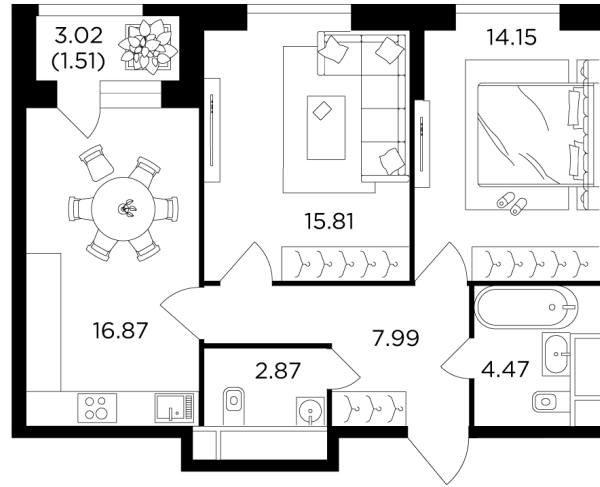

Планировка

С мебелью

+7 (495) 500-00-04

ingrad.ru

2-комн. квартира №532, 62.2м²

ЖК КутузовGRAD II,
Корпус 5, Секция 3, Этаж 29 из 30

28 210 760₽

453 549₽/м²

● Давыдково

Отделка

Без отделки

Ввод

Дом сдан

На этаже

На генплане

Квартира
на сайте