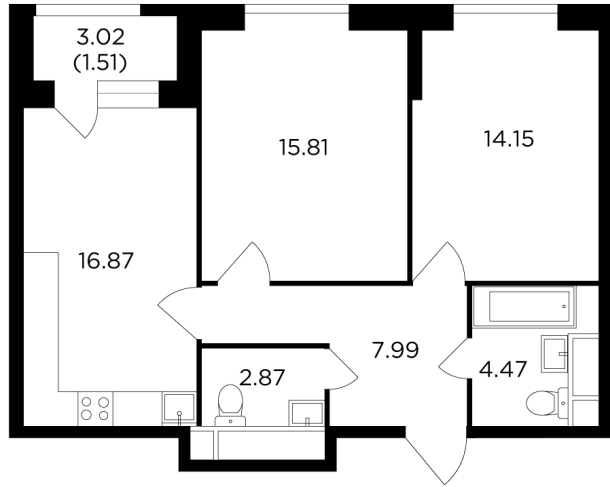

Планировка

С мебелью

+7 (495) 500-00-04

ingrad.ru

2-комн. квартира №532, 62.2м²

ЖК КутузовGRAD II,
Корпус 5, Секция 3, Этаж 29 из 30

28 210 760₽

453 549₽/м²

● Давыдково

Отделка

Без отделки

Ввод

Дом сдан

На этаже

На генплане

Квартира
на сайте