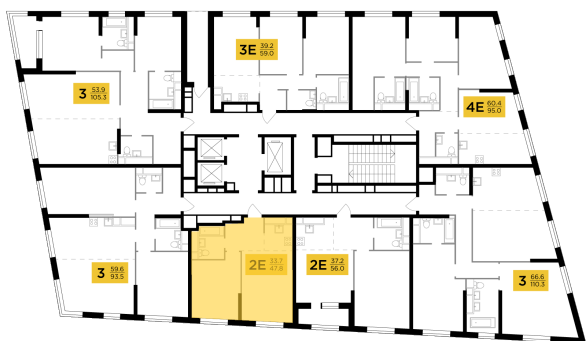

Планировка

На этаже

На генплане

+7 (495) 500-00-04

ingrad.ru

2-комн. квартира №358, 48.1м²

ЖК КутузовGRAD II,
Корпус 4, Секция 2, Этаж 20 из 29

19 730 620₽