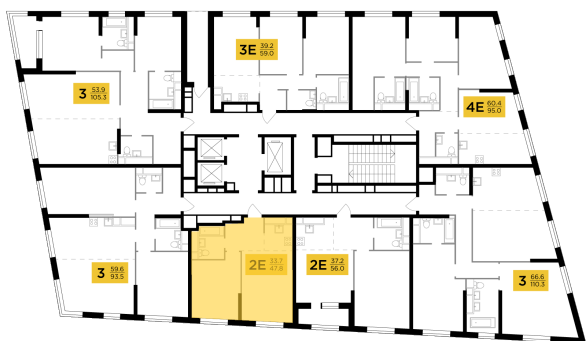

Планировка

На этаже

На генплане

+7 (495) 500-00-04

ingrad.ru

2-комн. квартира №358, 48.1м²

ЖК КутузовGRAD II,
Корпус 4, Секция 2, Этаж 20 из 29

20 140 651₽