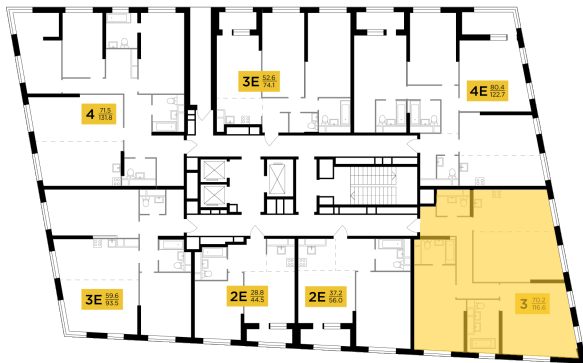

Планировка

На этаже

На генплане

+7 (495) 500-00-04

ingrad.ru

3-комн. квартира №391, 116.6м²

ЖК КутузовGRAD II,
Корпус 4, Секция 2, Этаж 25 из 29

40 815 570₽