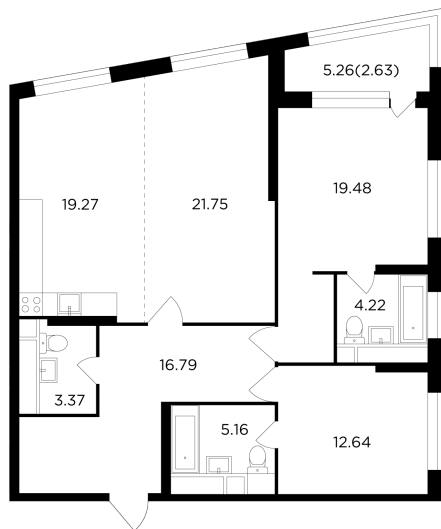

Планировка

На этаже

На генплане

+7 (495) 500-00-04

ingrad.ru

3-комн. квартира №360, 105.2м²

ЖК КутузовGRAD II,
Корпус 4, Секция 2, Этаж 21 из 29

35 557 600₽

338 000₽/м²

● М Давыдково

Отделка

Без отделки

Ввод

Дом сдан

Квартира
на сайте