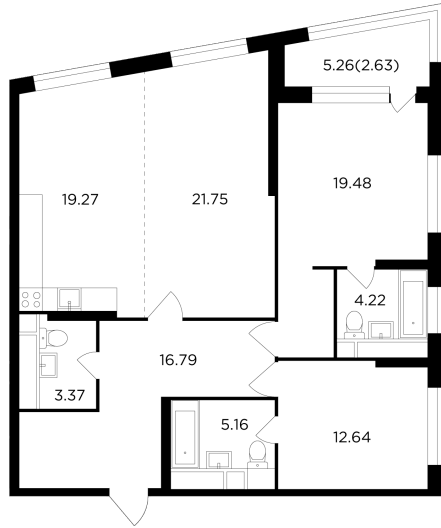

Планировка

На этаже

На генплане

+7 (495) 500-00-04

ingrad.ru

3-комн. квартира №360, 105.2м²

ЖК КутузовGRAD II,
Корпус 4, Секция 2, Этаж 21 из 29

36 084 684₽