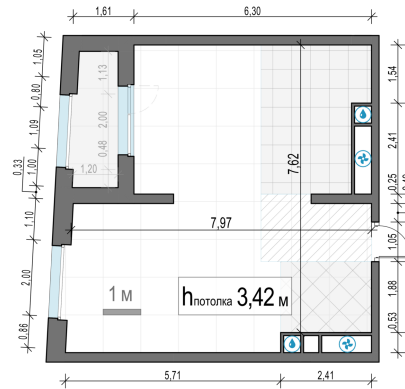

Планировка

С мебелью

**1-комн. квартира №214, 54.6м<sup>2</sup>**

Корпус 3, Секция 1, Этаж 29 из 29

**24 470 000₽**

448 169₽/м<sup>2</sup>

● м. «Давыдково»

Отделка

Без отделки

Ввод

Дом готов

Лоджия

На этаже

На генплане

Квартира на сайте

Скачано 26.05.2026 15:38