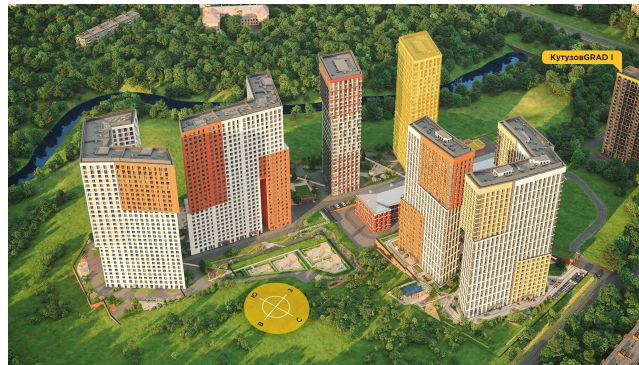

Планировка

На этаже

На генплане

+7 (495) 500-00-04

ingrad.ru

2-комн. квартира №207, 56.6м²

ЖК КутузовGRAD II,
Корпус 3, Секция 1, Этаж 28 из 29

25 200 684₽