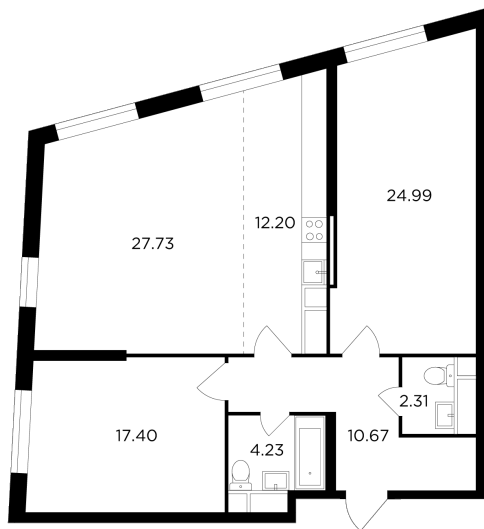

Планировка

На этаже

На генплане

+7 (495) 500-00-04

ingrad.ru

3-комн. квартира №188, 99.5м²

ЖК КутузовGRAD II,
Корпус 3, Секция 1, Этаж 25 из 29

35 103 600₽