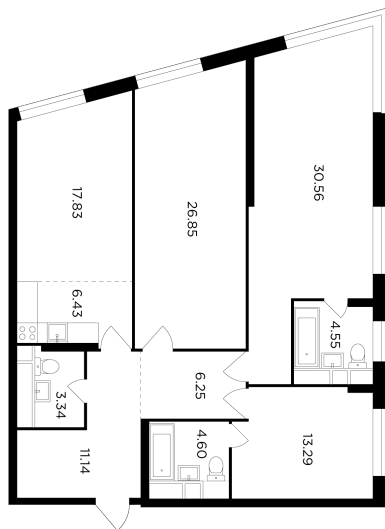

Планировка

На этаже

На генплане

+7 (495) 500-00-04

ingrad.ru

4-комн. квартира №161, 125м²

ЖК КутузовGRAD II,
Корпус 3, Секция 1, Этаж 22 из 29

40 150 000₽