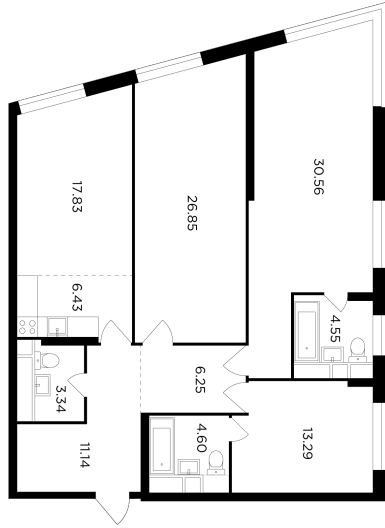

Планировка

На этаже

На генплане

+7 (495) 500-00-04

ingrad.ru

4-комн. квартира №161, 125м²

ЖК КутузовGRAD II,
Корпус 3, Секция 1, Этаж 22 из 29

40 748 734₽