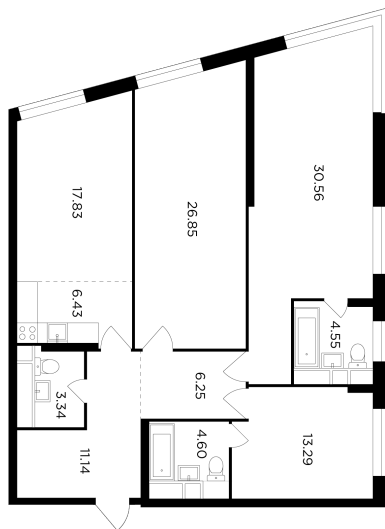

Планировка

На этаже

На генплане

+7 (495) 500-00-04

ingrad.ru

4-комн. квартира №147, 124.6м²

ЖК КутузовGRAD II,
Корпус 3, Секция 1, Этаж 20 из 29

39 660 180₽