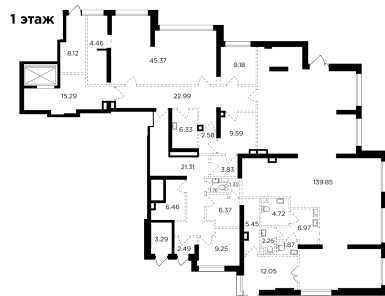

## Планировка

На этаже

На генплане

+7 (495) 500-00-04

[ingrad.ru](http://ingrad.ru)

**Коммерческое помещение №45Н, 544.6м<sup>2</sup>**

ЖК RIVERSKY,  
Корпус 5, Секция 4, Этаж 1 из 2

**200 643 710₽**