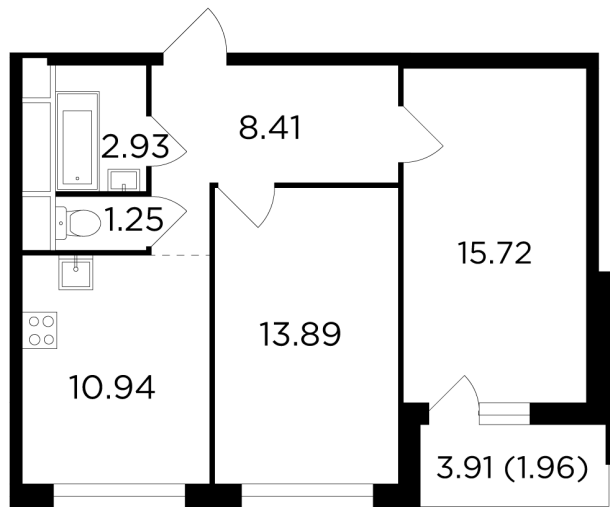

Планировка

На этаже

На генплане

+7 (495) 500-00-04

ingrad.ru

2-комн. квартира №287, 55м²

ЖК Одинград. Семейный,
Корпус 3, Секция 1, Этаж 24 из 24

13 043 951₽

237 163₽/м²

● МЦД Одинцово

Отделка

Без отделки

Ввод

Дом сдан

Увеличенная высота потолков

Квартира
на сайте