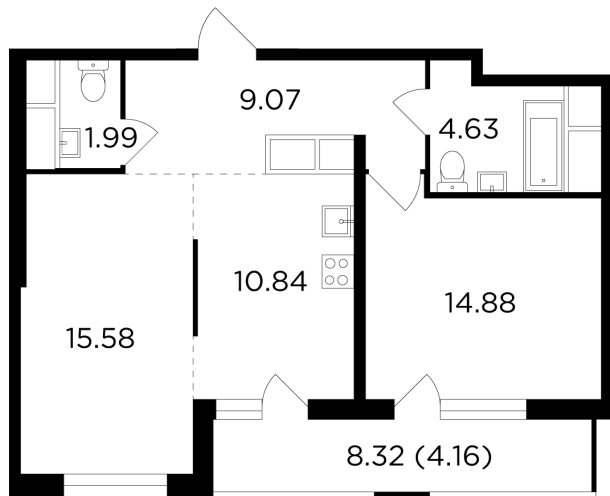

Планировка

На этаже

На генплане

+7 (495) 500-00-04

ingrad.ru

2-комн. квартира №286, 61.1м²

ЖК Одинград. Семейный,
Корпус 4, Секция 1, Этаж 24 из 24

16 040 799Р

262 534Р/м²

● МЦД Одинцово

Отделка

Чистовая отделка

Ввод

Дом сдан

Лоджия Панорамное остекление лоджий

Увеличенная высота потолков