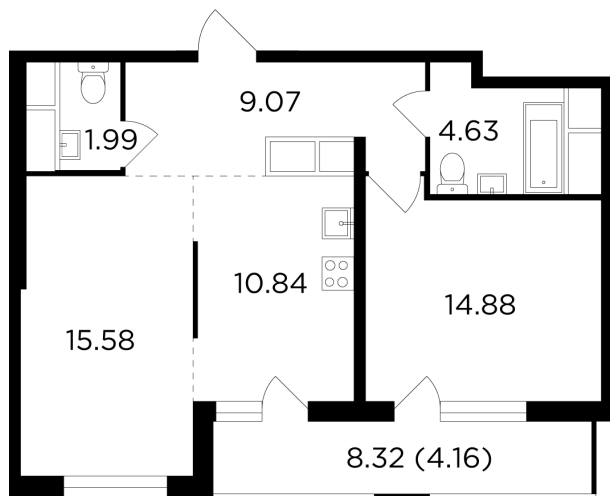

Планировка

На этаже

На генплане

+7 (495) 500-00-04

ingrad.ru

2-комн. квартира №286, 61.1м²

ЖК Одинград. Семейный,
Корпус 4, Секция 1, Этаж 24 из 24

15 460 000₽

253 000₽/м²

● МЦД «Одинцово»

Отделка

Чистовая отделка

Ввод

Дом сдан

Лоджия Панорамное остекление лоджий

Увеличенная высота потолков