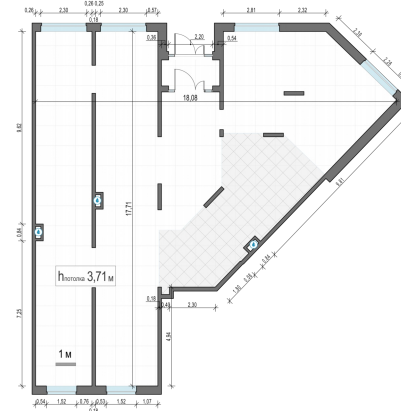

Планировка

Коммерческое помещение №8, 199.8м²

Корпус 28, Секция 4, Этаж 1 из 1

50 950 000₽

255 006₽/м²

● м. «Медведково»

Отделка

Без отделки

Ввод

Дом готов

На этаже

Квартира
на сайте