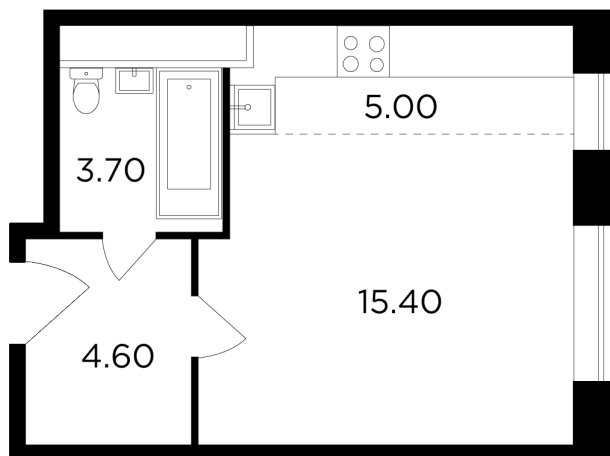

Планировка

На этаже

На генплане

+7 (495) 500-00-04

ingrad.ru

Студия №234, 28.7м²

ЖК Одинград. Семейный,
Корпус 7, Секция 1, Этаж 25 из 25

8 593 182₽

299 414₽/м²

● МЦД Одинцово

Отделка

Чистовая отделка

Ввод

Дом сдан

Европейская планировка

Увеличенная высота потолков