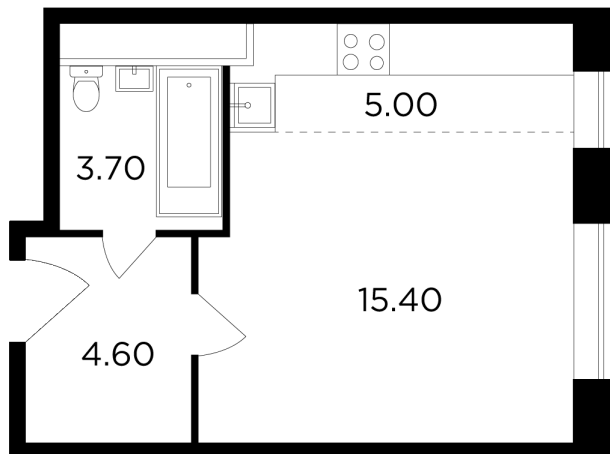

## На этаже

### Студия №234, 28.7м<sup>2</sup>

ЖК Одинград. Семейный,  
Корпус 7, Секция 1, Этаж 25 из 25

**9 008 978₽**

313 902₽/м<sup>2</sup>

● МЦД Одинцово

Отделка

Чистовая отделка

Ввод