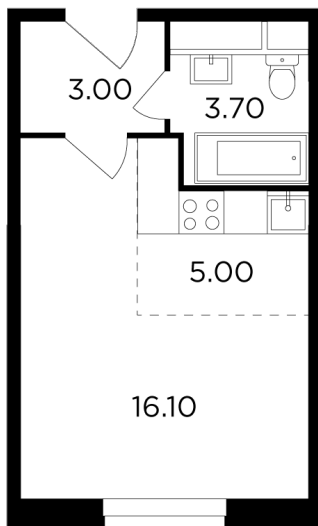

Планировка

На этаже

На генплане

+7 (495) 500-00-04

ingrad.ru

Студия №255, 27.6м²

ЖК Одинград. Семейный,
Корпус 2, Секция 1, Этаж 23 из 24

7 280 000₽

263 449₽/м²

● МЦД «Одинцово»

Отделка

Без отделки

Ввод

Дом сдан

Европейская планировка

Квартира
на сайте