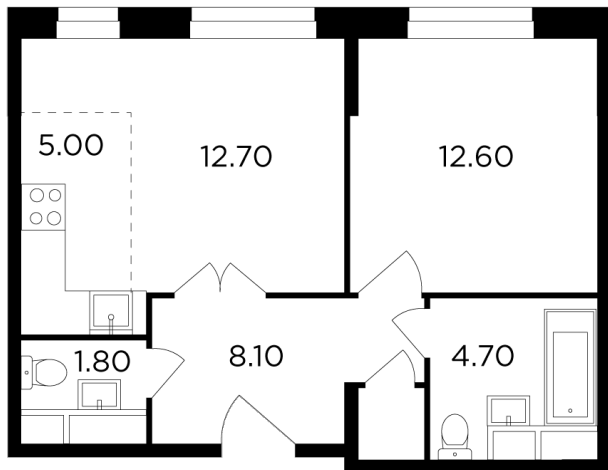

Планировка

На этаже

На генплане

+7 (495) 500-00-04

ingrad.ru

2-комн. квартира №274, 44.6м²

ЖК Одинград. Семейный,
Корпус 2, Секция 1, Этаж 24 из 24

11 192 291₽

250 948₽/м²

● МЦД Одинцово

Отделка

Без отделки

Ввод

Дом сдан

Европейская планировка

Гардеробная