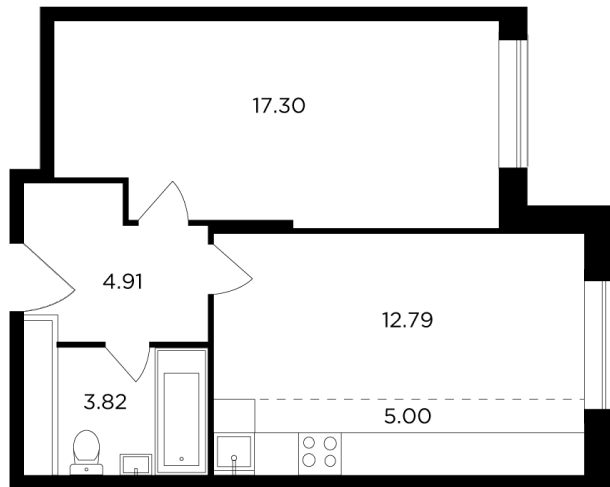

Планировка

На этаже

На генплане

+7 (495) 500-00-04

ingrad.ru

2-комн. квартира №639, 43.7м²

ЖК Одинград. Семейный,
Корпус 1, Секция 3, Этаж 24 из 25

9 750 000₽

223 000₽/м²

● МЦД «Одинцово»

Отделка

Без отделки

Ввод

Дом сдан

Европейская планировка

Квартира
на сайте