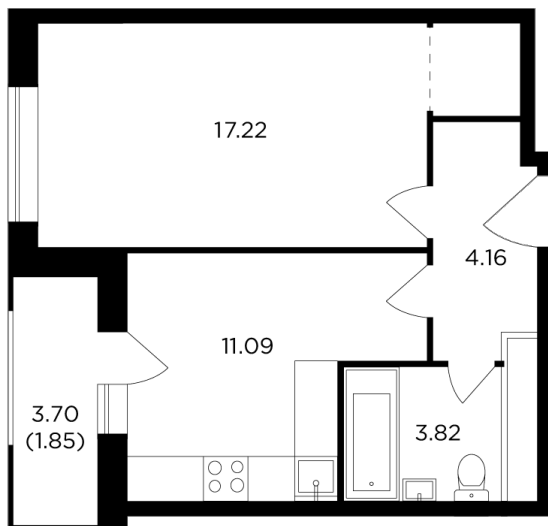

Планировка

На этаже

На генплане

+7 (495) 500-00-04

ingrad.ru

1-комн. квартира №626, 38.1м²

ЖК Одинград. Семейный,
Корпус 1, Секция 3, Этаж 23 из 25

9 322 841₽

244 694₽/м²

● МЦД Одинцово

Отделка

Без отделки

Ввод

Дом сдан

Лоджия

Гардеробная