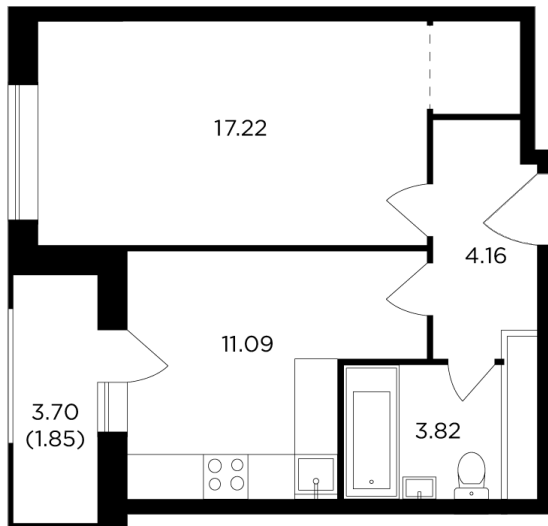

Планировка

На этаже

На генплане

+7 (495) 500-00-04

ingrad.ru

1-комн. квартира №626, 38.1м²

ЖК Одинград. Семейный,
Корпус 1, Секция 3, Этаж 23 из 25

9 405 958₽

246 876₽/м²

● МЦД Одинцово

Отделка

Без отделки

Ввод

Дом сдан

Лоджия

Гардеробная