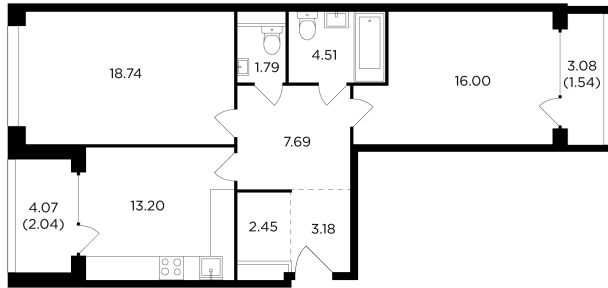

Планировка

На этаже

На генплане

+7 (495) 500-00-04

ingrad.ru

2-комн. квартира №1351, 72.3м²

ЖК RIVERSKY,
Корпус 8, Секция 9, Этаж 9 из 9

39 230 000₽

542 575₽/м²

● м. «Автозаводская»

Отделка

Без отделки

Ввод

Дом сдан

Лоджия Вид на две стороны света

Квартира
на сайте