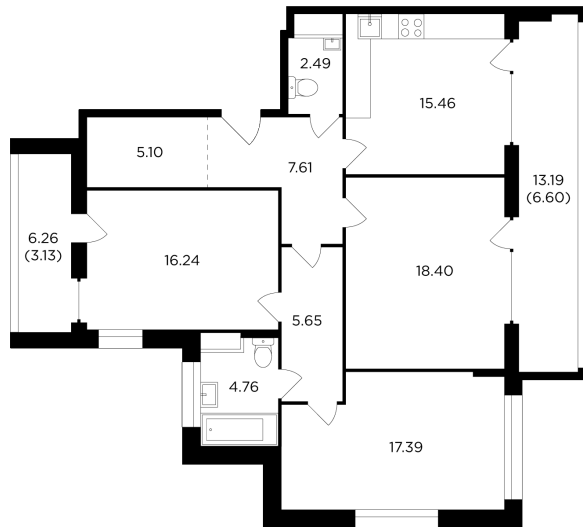

## Планировка

## На этаже

## На генплане

+7 (495) 500-00-04

[ingrad.ru](http://ingrad.ru)

**3-комн. квартира №1344, 101.2м<sup>2</sup>**

ЖК RIVERSKY,  
Корпус 8, Секция 9, Этаж 6 из 9

**57 437 555₽**

567 565₽/м<sup>2</sup>

● Автозаводская