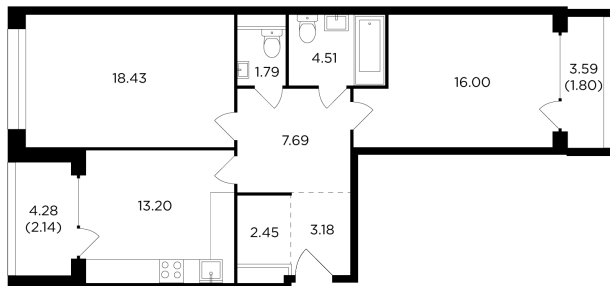

Планировка

На этаже

На генплане

+7 (495) 500-00-04

ingrad.ru

2-комн. квартира №1336, 71.5м²

ЖК RIVERSKY,
Корпус 8, Секция 9, Этаж 4 из 9

37 890 000₽

529 929₽/м²

● м. «Автозаводская»

Отделка

Без отделки

Ввод

Дом сдан

Лоджия Вид на две стороны света

Квартира
на сайте