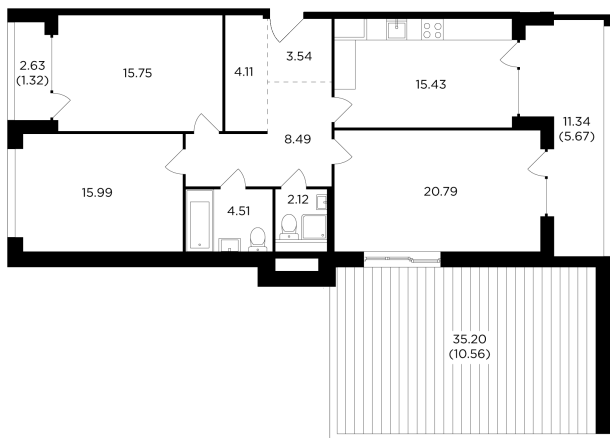

Планировка

На этаже

На генплане

+7 (495) 500-00-04

ingrad.ru

3-комн. квартира №1323, 110.3м²

ЖК RIVERSKY,
Корпус 8, Секция 8, Этаж 10 из 12

60 780 000₽

550 972₽/м²

● м. «Автозаводская»

Отделка

Без отделки

Ввод

Дом сдан

Камин Терраса Лоджия

Гостиная с несколькими окнами Вид на три стороны света