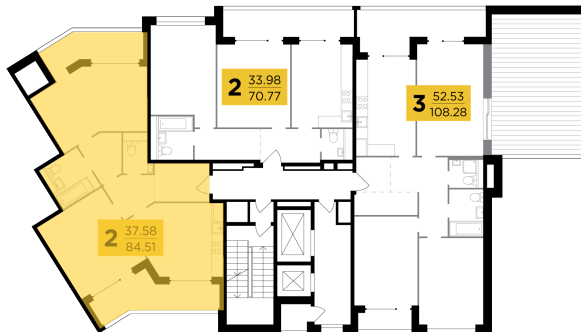

Планировка

На этаже

На генплане

+7 (495) 500-00-04

ingrad.ru

2-комн. квартира №1321, 85.3м²

ЖК RIVERSKY,
Корпус 8, Секция 8, Этаж 10 из 12

41 916 331₽

491 399₽/м²

● М Автозаводская

Отделка

Без отделки

Ввод

Дом сдан

Лоджия Мастер-спальня Вид на две стороны света

Спальня с несколькими окнами