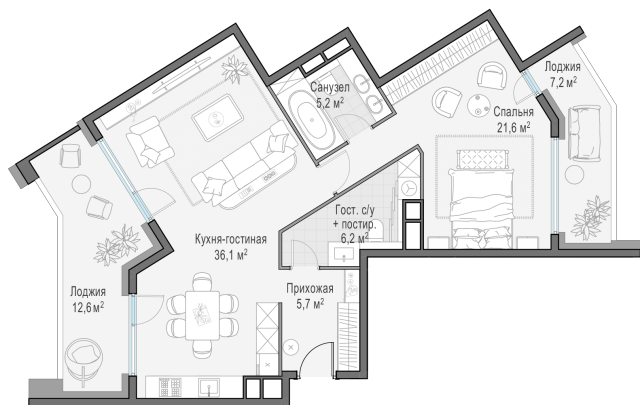

Планировка

С мебелью

+7 (495) 500-00-04

ingrad.ru

1-комн. квартира №1321, 85.3м²

ЖК Foriver,
Корпус Sky 8, Секция 8, Этаж 10 из 12

40 660 000₽

476 671₽/м²

● м. «Автозаводская»

Отделка

Без отделки

Ввод

Дом готов

На этаже

На генплане

Лоджия Балкон Вид на воду