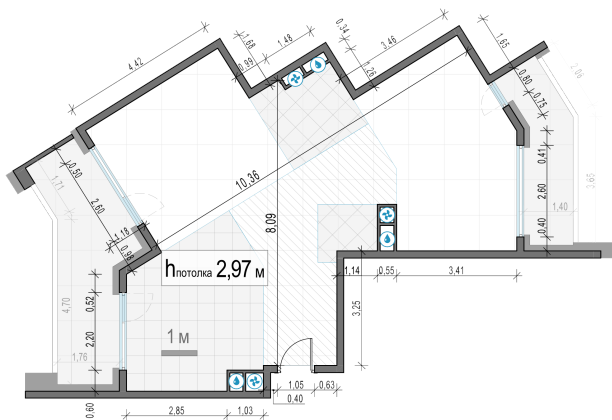

Планировка

С мебелью

+7 (495) 500-00-04

ingrad.ru

1-комн. квартира №1300, 85.5м²

ЖК Foriver,
Корпус Sky 8, Секция 8, Этаж 3 из 12

38 210 000₽

446 901₽/м²

● м. «Автозаводская»

Отделка

Без отделки

Ввод

Дом готов

На этаже

На генплане

Лоджия