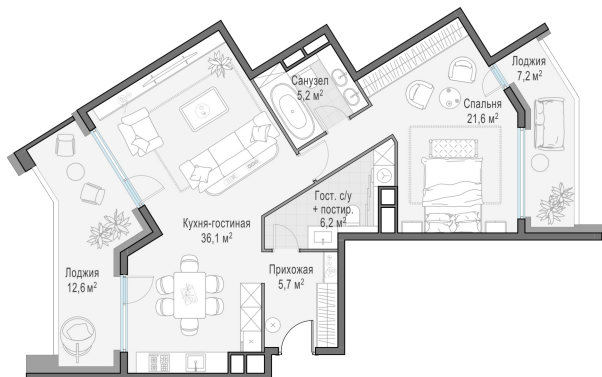

Планировка

С мебелью

+7 (495) 500-00-04

ingrad.ru

1-комн. квартира №1300, 85.5м²

ЖК Foriver,
Корпус Sky 8, Секция 8, Этаж 3 из 12

38 210 000₽

446 901₽/м²

● м. «Автозаводская»

Отделка

Без отделки

Ввод

Дом готов

На этаже

На генплане

Лоджия