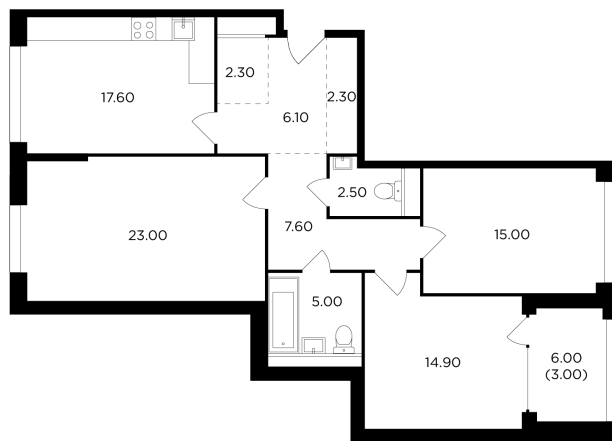

## Планировка

## На этаже

## На генплане

+7 (495) 500-00-04

[ingrad.ru](http://ingrad.ru)

**3-комн. квартира №1296, 99.3м<sup>2</sup>**

ЖК RIVERSKY,  
Корпус 8, Секция 7, Этаж 14 из 14

**57 570 000₽**

579 704₽/м<sup>2</sup>

● м. «Автозаводская»

Отделка

Без отделки

Ввод

Дом сдан

Лоджия Вид на две стороны света

Квартира  
на сайте