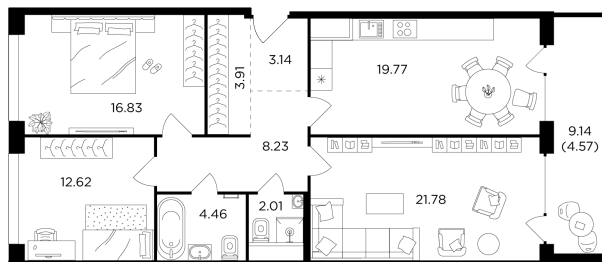

## Планировка

## С мебелью

+7 (495) 500-00-04

[ingrad.ru](http://ingrad.ru)

**3-комн. квартира №1212, 98.9м<sup>2</sup>**

ЖК RIVERSKY,  
Корпус 8, Секция 5, Этаж 16 из 16

**56 767 575₽**

573 990₽/м<sup>2</sup>

● М Автозаводская