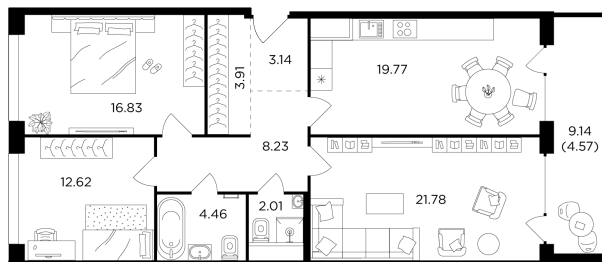

## Планировка

## С мебелью

+7 (495) 500-00-04

[ingrad.ru](http://ingrad.ru)

**3-комн. квартира №1209, 99м<sup>2</sup>**

ЖК RIVERSKY,  
Корпус 8, Секция 5, Этаж 15 из 16

**54 588 497₽**

551 399₽/м<sup>2</sup>

● М Автозаводская