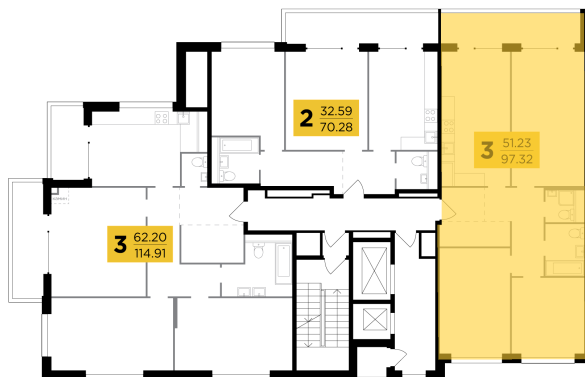

Планировка

С мебелью

+7 (495) 500-00-04

ingrad.ru

3-комн. квартира №1209, 99м²

ЖК RIVERSKY,
Корпус 8, Секция 5, Этаж 15 из 16

54 588 497₽

551 399₽/м²

● М Автозаводская

Отделка

Без отделки

Ввод

Дом сдан

На этаже

На генплане

Лоджия Вид на две стороны света

Квартира
на сайте