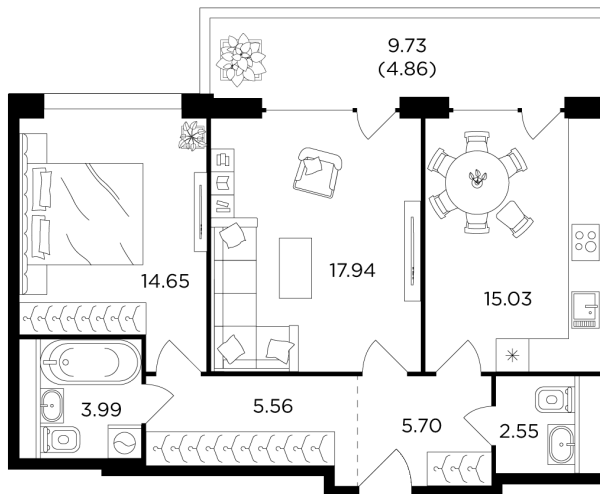

Планировка

С мебелью

+7 (495) 500-00-04

ingrad.ru

2-комн. квартира №1208, 72м²

ЖК RIVERSKY,
Корпус 8, Секция 5, Этаж 15 из 16

38 630 000₽

536 505₽/м²