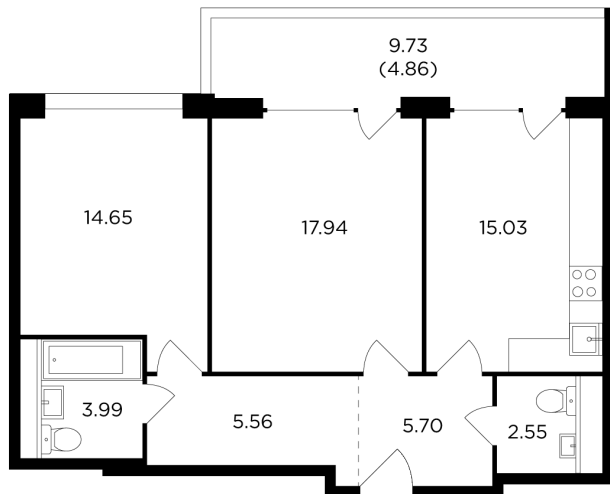

Планировка

С мебелью

+7 (495) 500-00-04

ingrad.ru

2-комн. квартира №1208, 72м²

ЖК RIVERSKY,
Корпус 8, Секция 5, Этаж 15 из 16

38 630 000₽

536 505₽/м²

● м. «Автозаводская»

Отделка

Без отделки

Ввод

Дом сдан

На этаже

На генплане

Квартира
на сайте