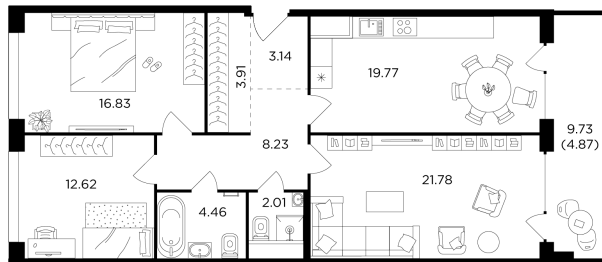

Планировка

С мебелью

+7 (495) 500-00-04

ingrad.ru

3-комн. квартира №1203, 97.4м²

ЖК RIVERSKY,
Корпус 8, Секция 5, Этаж 13 из 16

63 032 435₽

647 150₽/м²