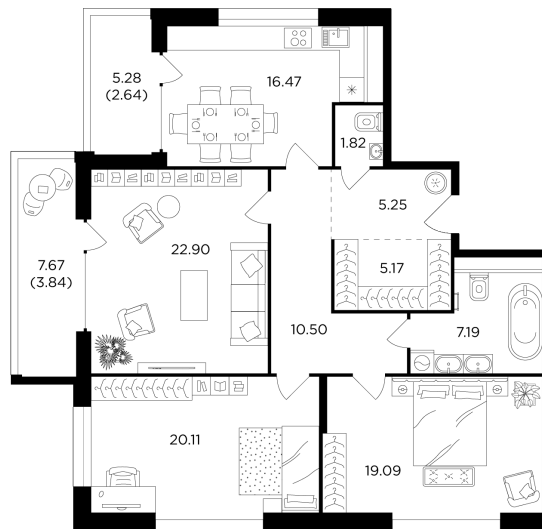

Планировка

С мебелью

+7 (495) 500-00-04

ingrad.ru

3-комн. квартира №1201, 115м²

ЖК RIVERSKY,
Корпус 8, Секция 5, Этаж 13 из 16

72 539 378₽

630 777₽/м²

● Автозаводская

Отделка

Премиальная отделка

Ввод

Дом сдан

На этаже

На генплане

Квартира
на сайте