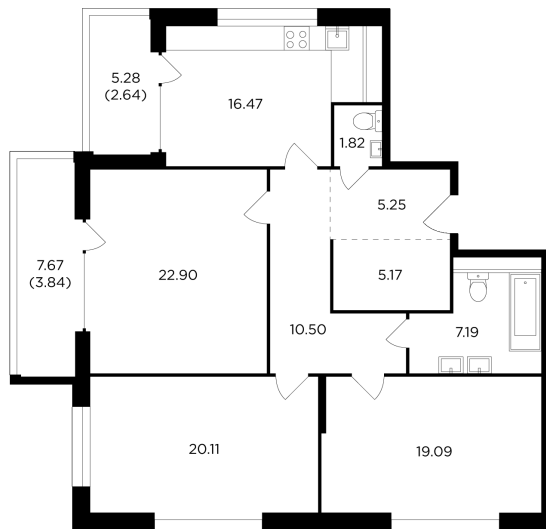

Планировка

С мебелью

+7 (495) 500-00-04

ingrad.ru

3-комн. квартира №1201, 115м²

ЖК RIVERSKY,
Корпус 8, Секция 5, Этаж 13 из 16

72 539 378₽

630 777₽/м²

● Автозаводская

Отделка

Премиальная отделка

Ввод

Дом сдан

На этаже

На генплане

Квартира
на сайте