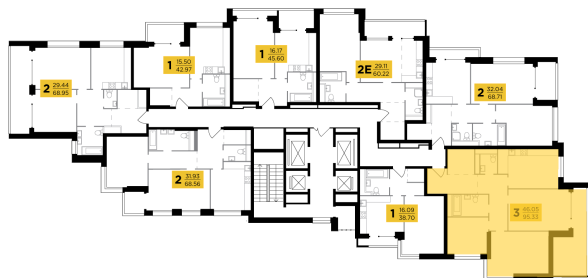

Планировка

На этаже

На генплане

+7 (495) 500-00-04

ingrad.ru

3-комн. квартира №1082, 96.5м²

ЖК RIVERSKY,
Корпус 7, Секция 4, Этаж 14 из 26

47 060 000₽

487 668₽/м²

● М Автозаводская

Отделка

Без отделки

Ввод

Дом сдан

Угловое остекление

Лоджия