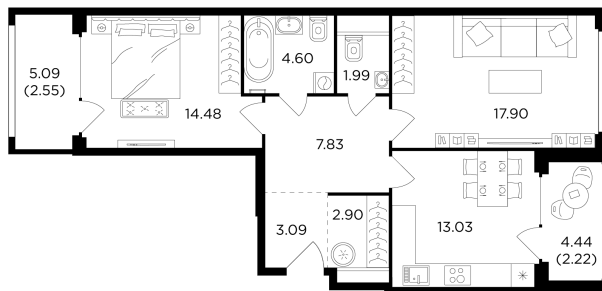

Планировка

С мебелью

+7 (495) 500-00-04

ingrad.ru

2-комн. квартира №859, 69.9м²

ЖК RIVERSKY,
Корпус 6, Секция 3, Этаж 21 из 21

36 565 306₽

523 109₽/м²

● Автозаводская

Отделка

Без отделки

Ввод

Дом сдан

На этаже

На генплане

Квартира
на сайте