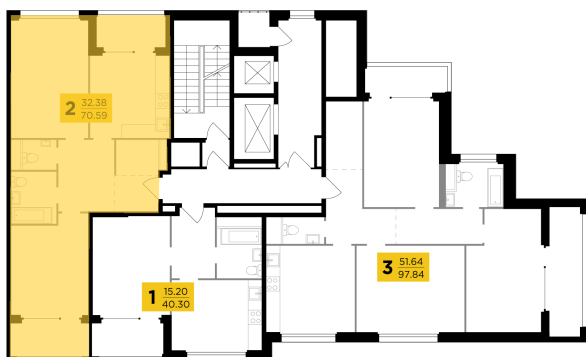

Планировка

С мебелью

+7 (495) 500-00-04

ingrad.ru

2-комн. квартира №859, 69.9м²

ЖК RIVERSKY,
Корпус 6, Секция 3, Этаж 21 из 21

36 565 306₽

523 109₽/м²

● Автозаводская

Отделка

Без отделки

Ввод

Дом сдан

На этаже

На генплане

Квартира
на сайте