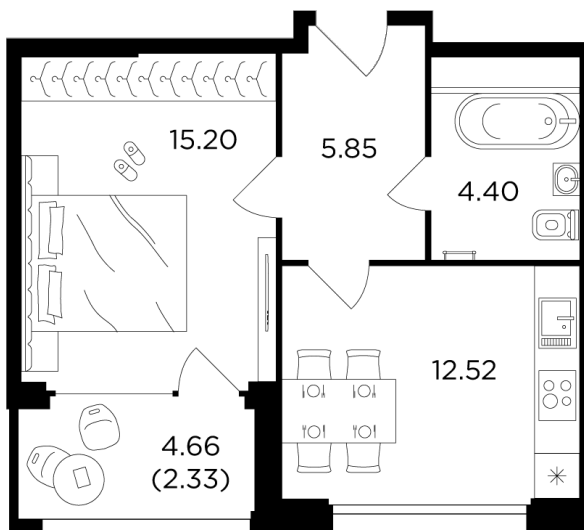

Планировка

С мебелью

+7 (495) 500-00-04

ingrad.ru

1-комн. квартира №858, 40м²

ЖК RIVERSKY,
Корпус 6, Секция 3, Этаж 21 из 21

25 030 000₽

625 736₽/м²

● м. «Автозаводская»

Отделка

Без отделки

Ввод

Дом сдан

На этаже

На генплане

Квартира
на сайте