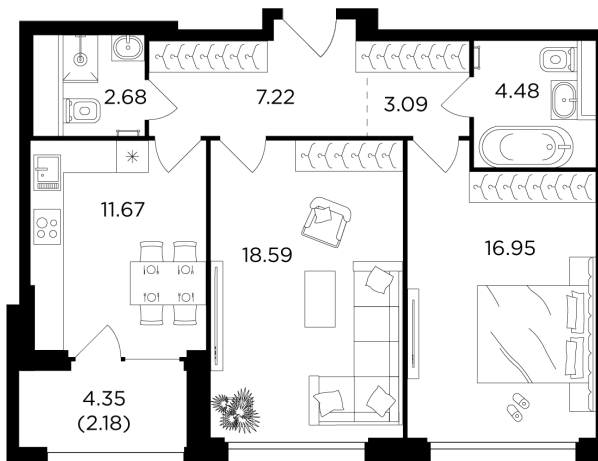

## Планировка

## С мебелью

+7 (495) 500-00-04

[ingrad.ru](http://ingrad.ru)

**2-комн. квартира №918, 66.3м<sup>2</sup>**

ЖК RIVERSKY,  
Корпус 6, Секция 2, Этаж 21 из 21

**38 412 777₽**

579 378₽/м<sup>2</sup>

● Автозаводская