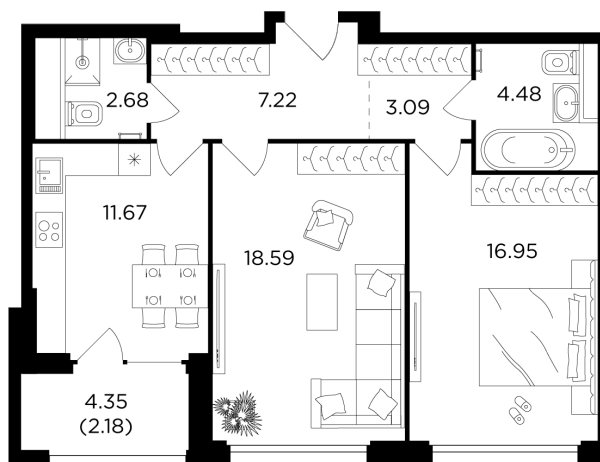

Планировка

С мебелью

+7 (495) 500-00-04

ingrad.ru

2-комн. квартира №918, 66.3м²

ЖК RIVERSKY,
Корпус 6, Секция 2, Этаж 21 из 21

45 620 000₽

688 060₽/м²

● м. «Автозаводская»

Отделка

Премиальная отделка

Ввод

Дом сдан

На этаже

На генплане

Лоджия