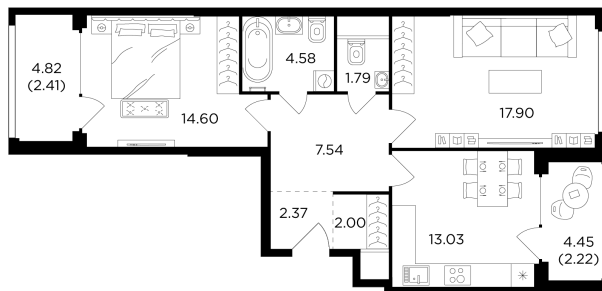

Планировка

С мебелью

+7 (495) 500-00-04

ingrad.ru

2-комн. квартира №916, 67.7м²

ЖК RIVERSKY,
Корпус 6, Секция 2, Этаж 20 из 21

38 831 036Р

573 575Р/м²