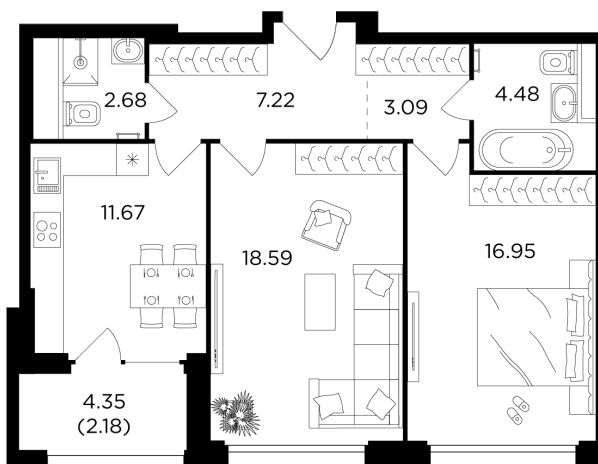

## Планировка

## С мебелью

+7 (495) 500-00-04

[ingrad.ru](http://ingrad.ru)

**2-комн. квартира №912, 66.1м²**

ЖК RIVERSKY,  
Корпус 6, Секция 2, Этаж 19 из 21

**37 530 000₽**

567 766₽/м²

● м. «Автозаводская»