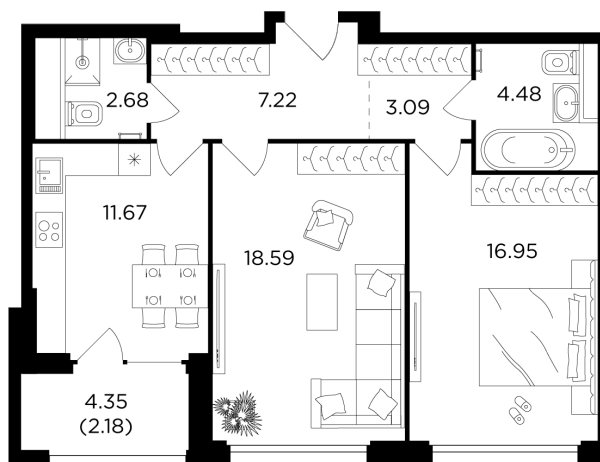

Планировка

С мебелью

+7 (495) 500-00-04

ingrad.ru

2-комн. квартира №909, 66.1м²

ЖК RIVERSKY,
Корпус 6, Секция 2, Этаж 18 из 21

37 390 000₽

565 641₽/м²