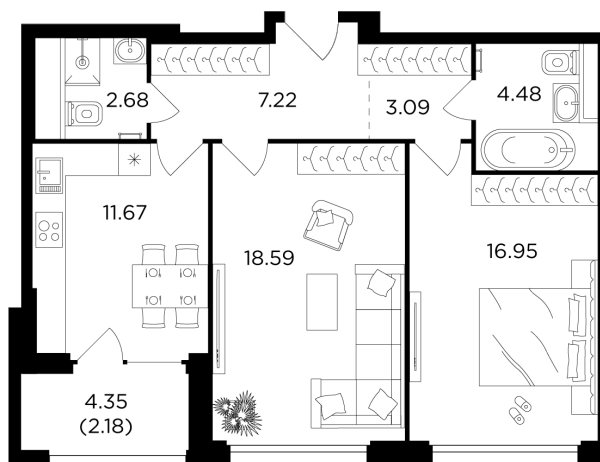

Планировка

С мебелью

+7 (495) 500-00-04

ingrad.ru

2-комн. квартира №903, 66.2м²

ЖК RIVERSKY,
Корпус 6, Секция 2, Этаж 16 из 21

42 550 000₽

642 689₽/м²