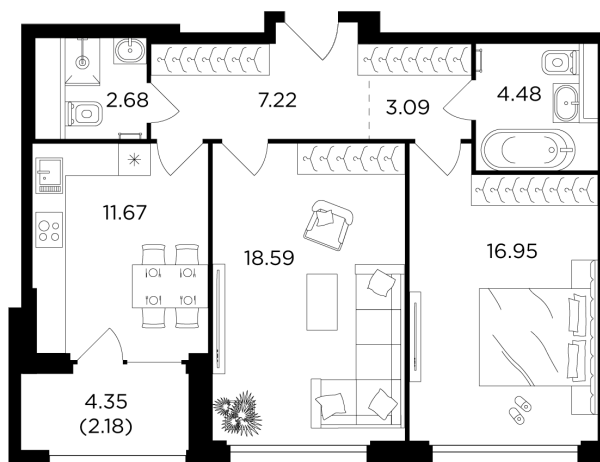

Планировка

С мебелью

+7 (495) 500-00-04

ingrad.ru

2-комн. квартира №897, 66.3м²

ЖК RIVERSKY,
Корпус 6, Секция 2, Этаж 14 из 21

36 900 000₽

556 435₽/м²

● м. «Автозаводская»

Отделка

Премиальная отделка

Ввод

Дом сдан

На этаже

На генплане

Лоджия