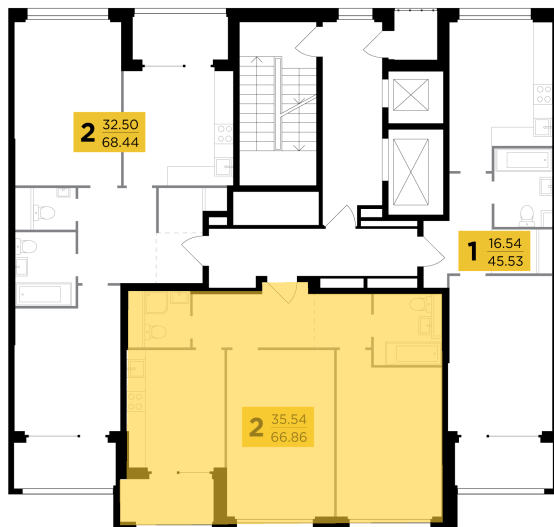

Планировка

С мебелью

+7 (495) 500-00-04

ingrad.ru

2-комн. квартира №897, 66.3м²

ЖК RIVERSKY,
Корпус 6, Секция 2, Этаж 14 из 21

36 900 000₽

556 435₽/м²

● м. «Автозаводская»

Отделка

Премиальная отделка

Ввод

Дом сдан

На этаже

На генплане

Лоджия

Отделка под ключ

Квартира
на сайте