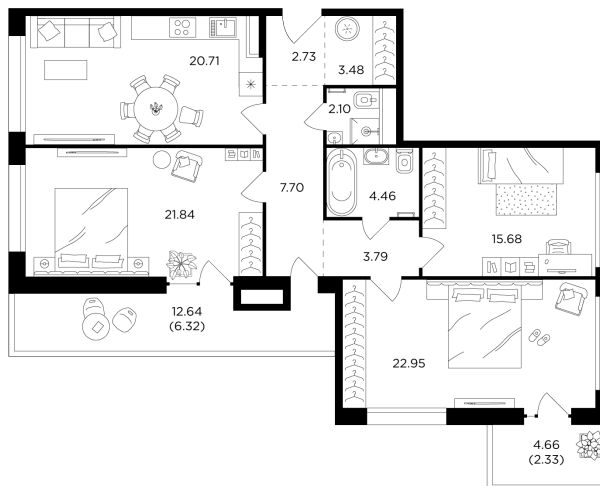

Планировка

С мебелью

На этаже

На генплане

+7 (495) 500-00-04

ingrad.ru

3-комн. квартира №580, 114.4м²

ЖК RIVERSKY,
Корпус 4, Секция 2, Этаж 8 из 12

61 520 000₽

537 719₽/м²

● м. «Автозаводская»

Отделка

Без отделки

Ввод

Дом сдан

Европейская планировка Лоджия Гардеробная

Спальня с несколькими окнами Вид на три стороны света

Квартира
на сайте