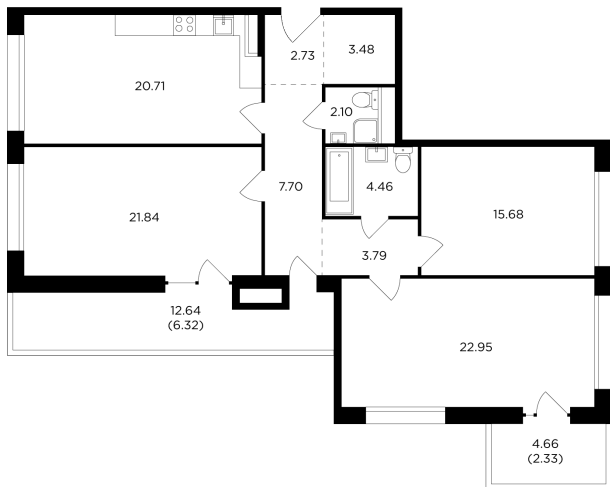

Планировка

С мебелью

+7 (495) 500-00-04

ingrad.ru

3-комн. квартира №580, 114.4м²

ЖК RIVERSKY,
Корпус 4, Секция 2, Этаж 8 из 12

62 060 519₽

542 487₽/м²

● Автозаводская

Отделка

Без отделки

Ввод

Дом сдан

На этаже

На генплане

Квартира
на сайте