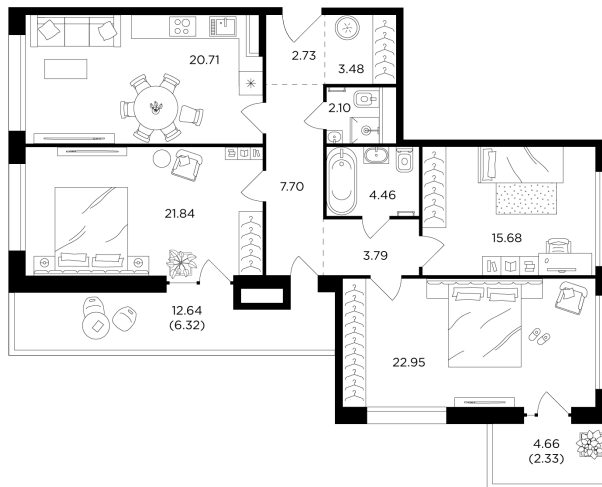

Планировка

С мебелью

+7 (495) 500-00-04

ingrad.ru

3-комн. квартира №580, 114.4м²

ЖК RIVERSKY,
Корпус 4, Секция 2, Этаж 8 из 12

62 060 519₽

542 487₽/м²

● Автозаводская

Отделка

Без отделки

Ввод

Дом сдан

На этаже

На генплане

Квартира
на сайте