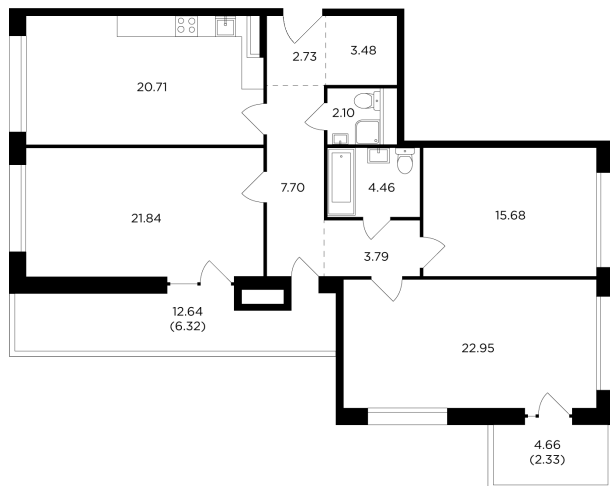

Планировка

С мебелью

На этаже

На генплане

+7 (495) 500-00-04

ingrad.ru

3-комн. квартира №580, 114.4м²

ЖК RIVERSKY,
Корпус 4, Секция 2, Этаж 8 из 12

61 520 000₽

537 719₽/м²

● м. «Автозаводская»

Отделка

Без отделки

Ввод

Дом сдан

Европейская планировка Лоджия Гардеробная

Спальня с несколькими окнами Вид на три стороны света

Квартира
на сайте