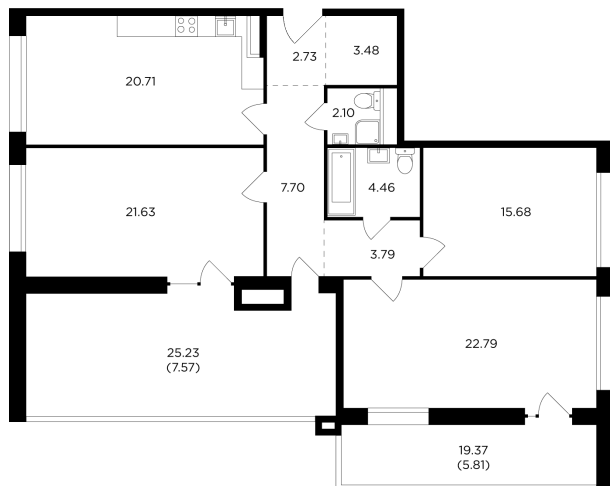

Планировка

С мебелью

+7 (495) 500-00-04

ingrad.ru

3-комн. квартира №577, 118.2м²

ЖК RIVERSKY,
Корпус 4, Секция 2, Этаж 7 из 12

63 497 285₽

537 202₽/м²

● М Автозаводская

Отделка

Без отделки

Ввод

Дом сдан

На этаже

На генплане

Европейская планировка Лоджия Гардеробная

Спальня с несколькими окнами Вид на три стороны света

Квартира
на сайте