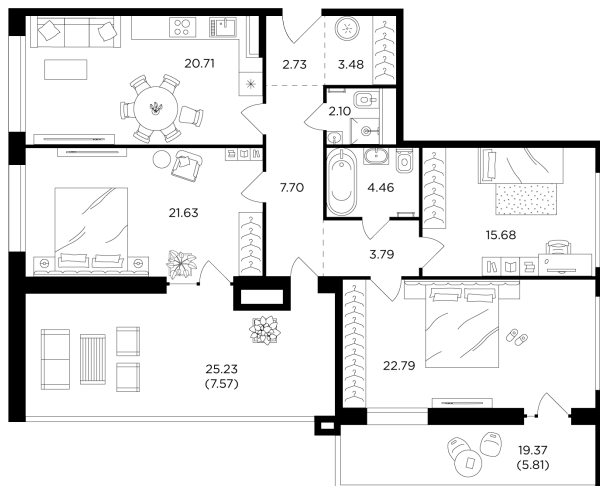

Планировка

С мебелью

+7 (495) 500-00-04

ingrad.ru

3-комн. квартира №577, 118.2м²

ЖК RIVERSKY,
Корпус 4, Секция 2, Этаж 7 из 12

63 497 285₽

537 202₽/м²

● М Автозаводская

Отделка

Без отделки

Ввод

Дом сдан

На этаже

На генплане

Европейская планировка Лоджия Гардеробная

Спальня с несколькими окнами Вид на три стороны света

Квартира
на сайте