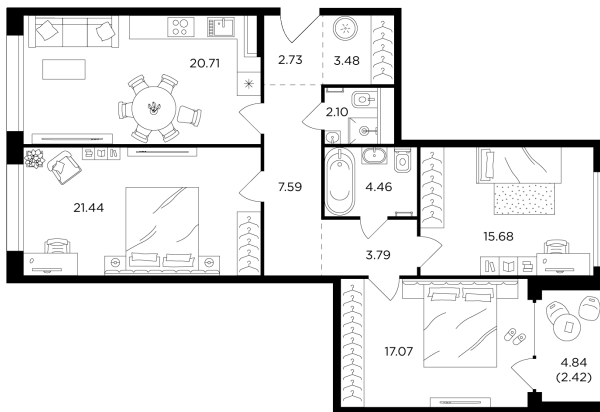

Планировка

С мебелью

+7 (495) 500-00-04

ingrad.ru

3-комн. квартира №571, 101.3м²

ЖК RIVERSKY,
Корпус 4, Секция 2, Этаж 5 из 12

50 690 520₽ ~~52 520 030₽~~

500 400₽/м²

● Автозаводская

Отделка

Без отделки

Ввод

Дом сдан

На этаже

На генплане

Квартира
на сайте