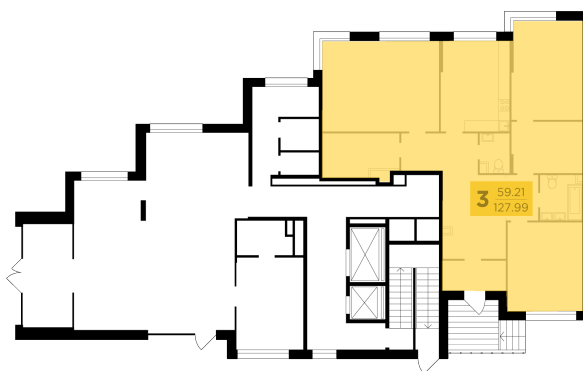

Планировка

На этаже

На генплане

+7 (495) 500-00-04

ingrad.ru

3-комн. квартира №525, 127.8м²

ЖК RIVERSKY,
Корпус 4, Секция 1, Этаж 1 из 12

56 350 000₽

440 865₽/м²

● м. «Автозаводская»

Отделка

Без отделки

Ввод

Дом сдан

Угловое остекление

Отдельный вход