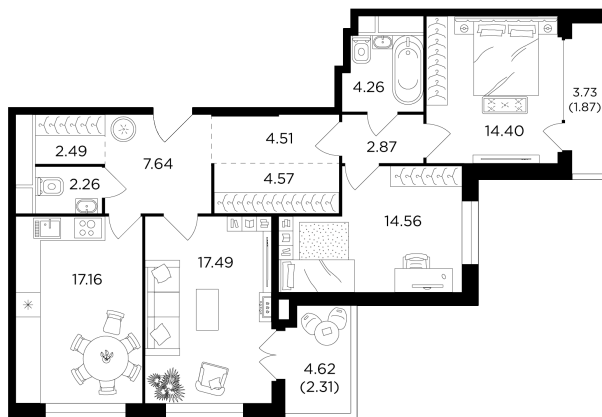

## Планировка

## С мебелью

+7 (495) 500-00-04

[ingrad.ru](http://ingrad.ru)

**3-комн. квартира №524, 96.3м<sup>2</sup>**

ЖК RIVERSKY,  
Корпус 3, Секция 10, Этаж 27 из 27

**52 471 026₽**

544 870₽/м<sup>2</sup>

● М Автозаводская

Отделка

Без отделки

Ввод

Дом сдан