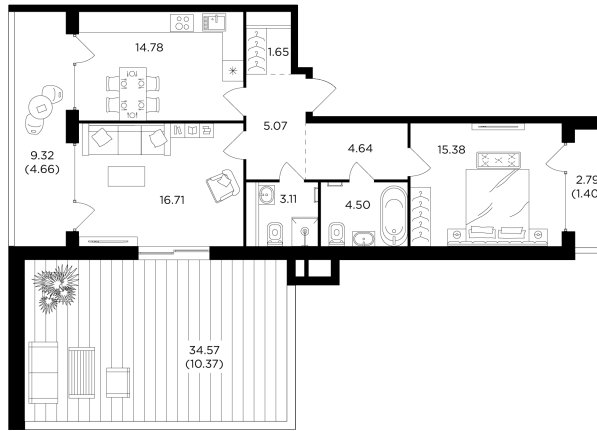

## Планировка

## С мебелью

+7 (495) 500-00-04

[ingrad.ru](http://ingrad.ru)

**2-комн. квартира №332, 85.1м<sup>2</sup>**

ЖК RIVERSKY,  
Корпус 2, Секция 6, Этаж 15 из 16

**47 758 120₽** ~~51 911 000₽~~

561 200₽/м<sup>2</sup>