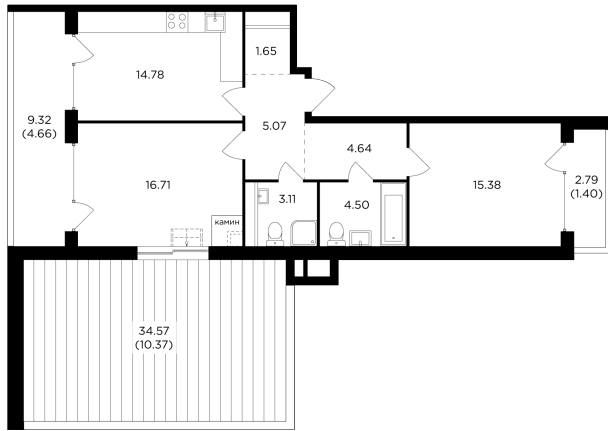

## Планировка

## С мебелью

+7 (495) 500-00-04

[ingrad.ru](http://ingrad.ru)

**2-комн. квартира №332, 85.1м<sup>2</sup>**

ЖК RIVERSKY,  
Корпус 2, Секция 6, Этаж 15 из 16

**47 758 120₽** ~~51 911 000₽~~

561 200₽/м<sup>2</sup>